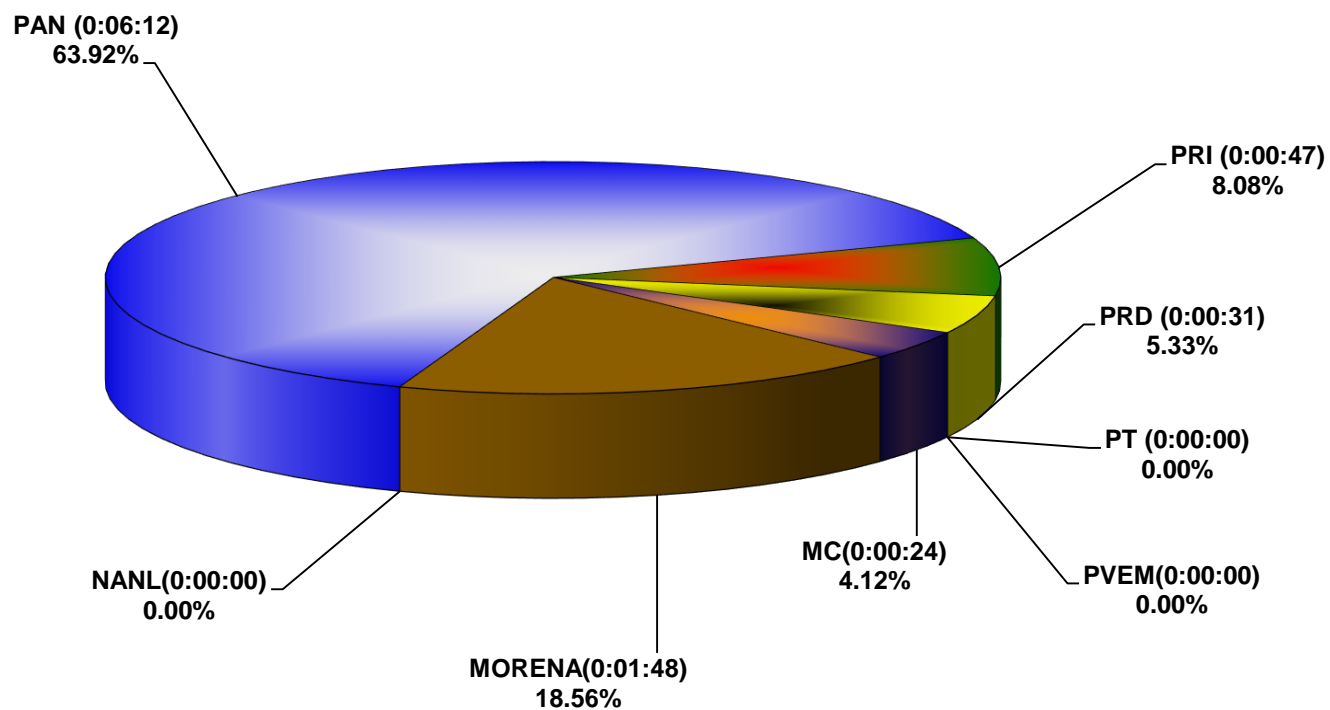

COMISIÓN ESTATAL ELECTORAL DE NUEVO LEÓN
PORCENTAJE Y TIEMPO TOTAL DEDICADO A CADA PARTIDO POLÍTICO EN RADIO (HORAS)
ACUMULADO DE ABRIL DE 2020

COMISIÓN ESTATAL ELECTORAL DE NUEVO LEÓN
PORCENTAJE Y NÚMERO TOTAL DE NOTAS DEDICADAS A CADA PARTIDO POLÍTICO EN
RADIO
ACUMULADO DE ABRIL DE 2020

COMISIÓN ESTATAL ELECTORAL DE NUEVO LEÓN
TOTAL DE NOTAS DEDICADAS A CADA PARTIDO POLÍTICO POR GRUPO RADIOFÓNICO
ACUMULADO DE ABRIL DE 2020