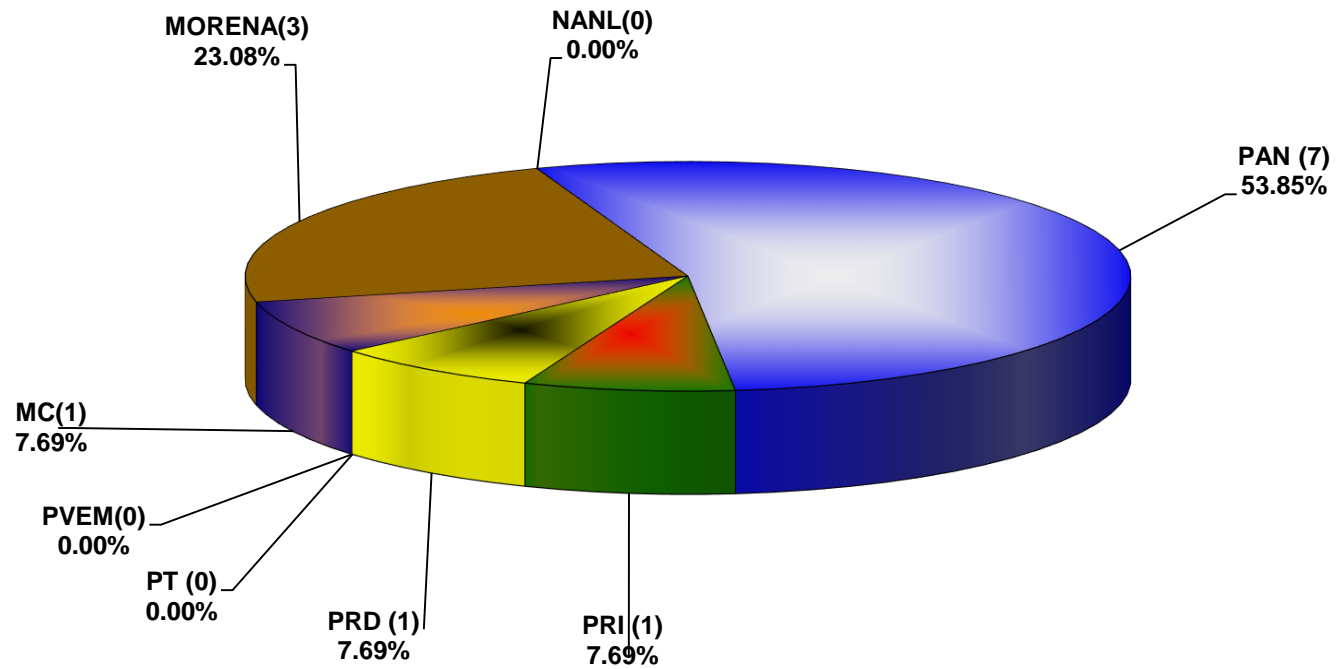

COMISIÓN ESTATAL ELECTORAL DE NUEVO LEÓN
PORCENTAJE Y TIEMPO TOTAL DEDICADO A CADA PARTIDO POLÍTICO EN RADIO (HORAS)
ACUMULADO DE ABRIL DE 2020

COMISIÓN ESTATAL ELECTORAL DE NUEVO LEÓN
PORCENTAJE Y NÚMERO TOTAL DE NOTAS DEDICADAS A CADA PARTIDO POLÍTICO EN
RADIO
ACUMULADO DE ABRIL DE 2020

COMISIÓN ESTATAL ELECTORAL DE NUEVO LEÓN
TOTAL DE NOTAS DEDICADAS A CADA PARTIDO POLÍTICO POR GRUPO RADIOFÓNICO
ACUMULADO DE ABRIL DE 2020